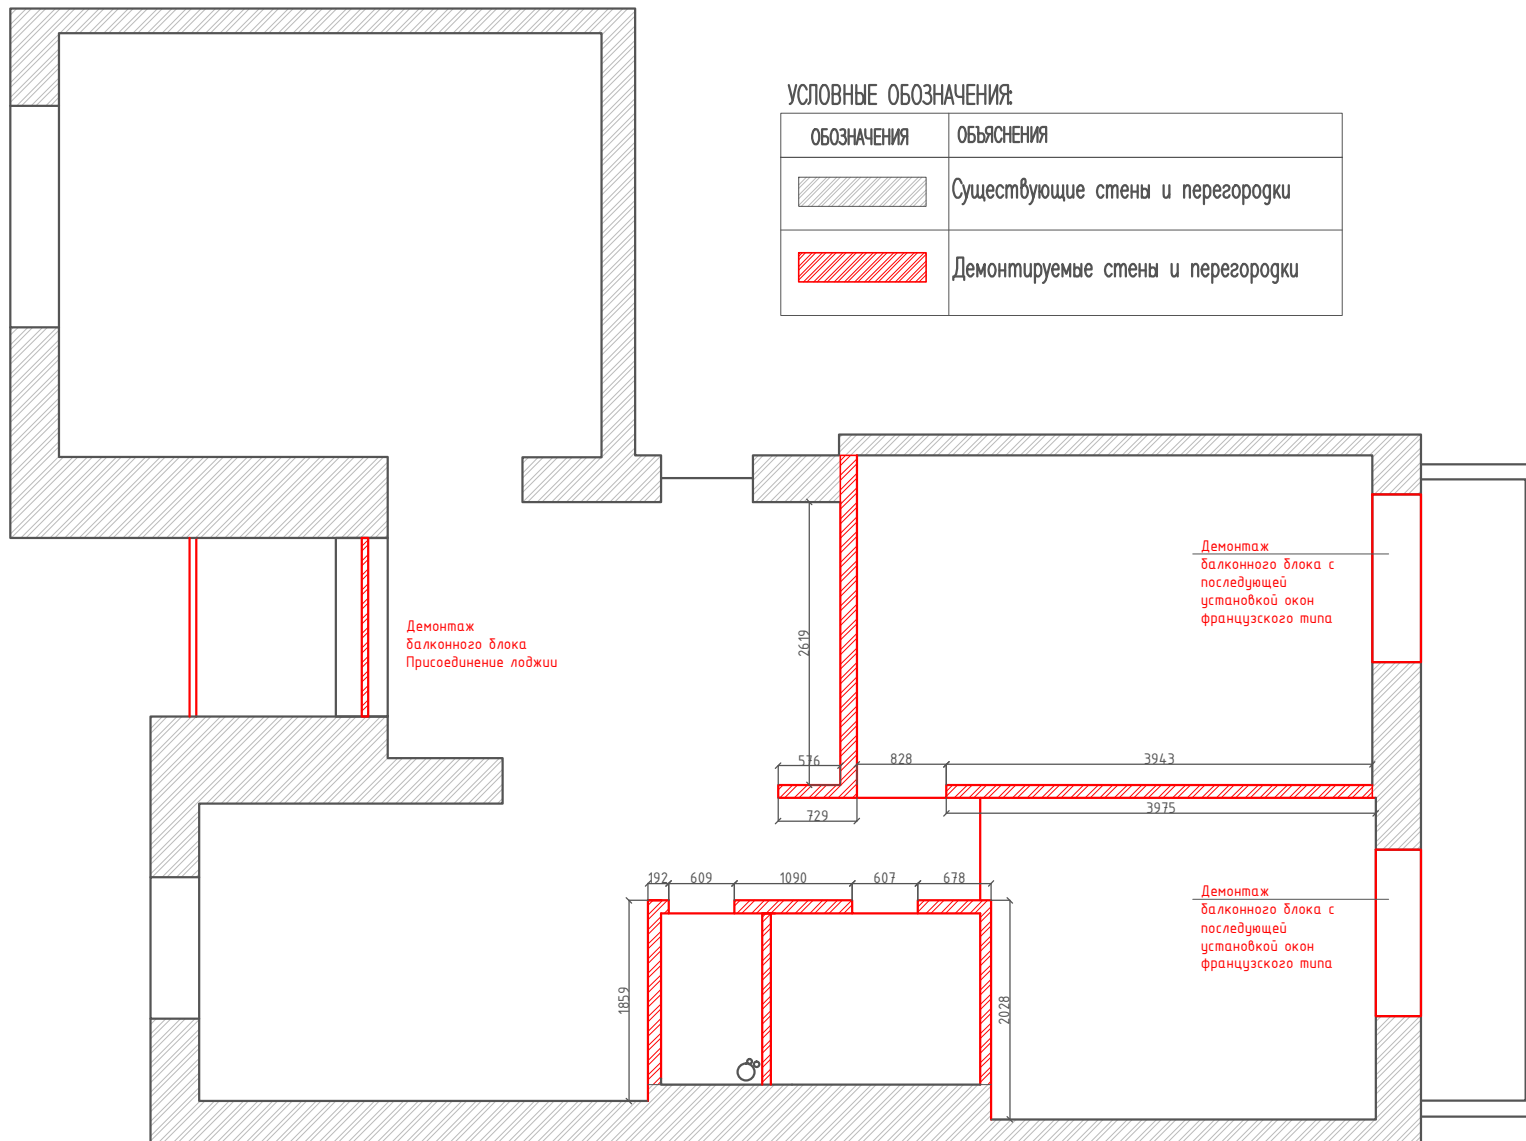

ул. Пархоменко

Обмерный план

ВЫПОЛНИЛ

СОГЛАСОВАНО

Лист
1

ул. Пархоменко

План демонтажа перегородок и конструкций.

ВЫПОЛНИЛ