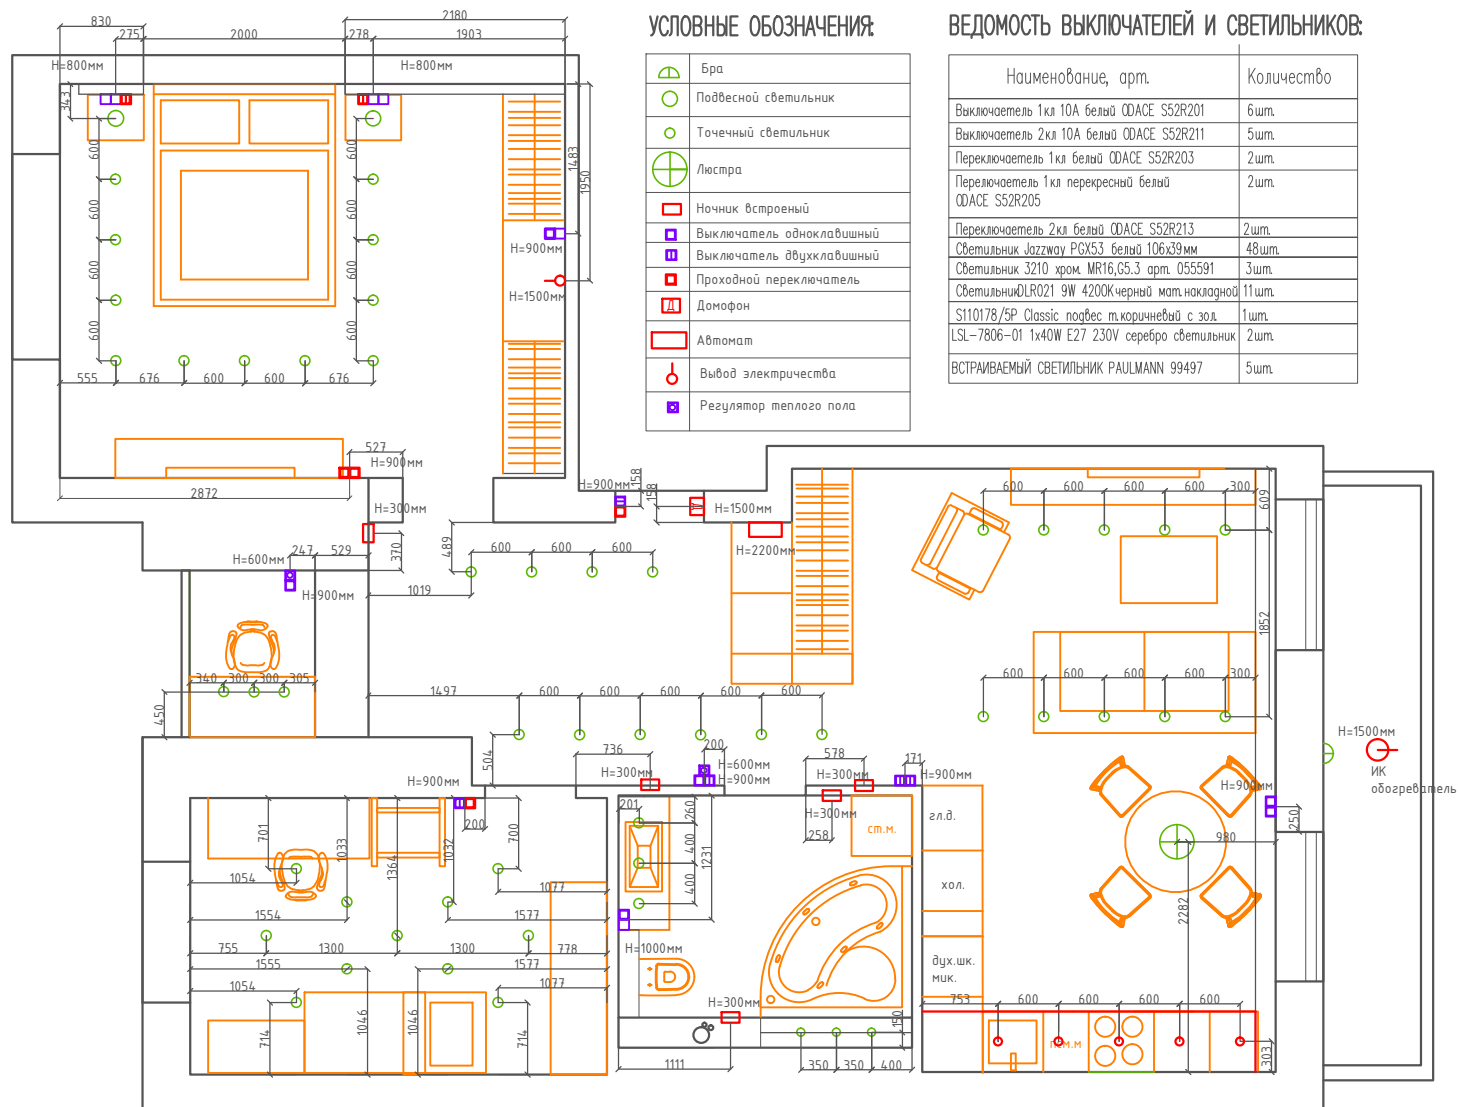

ул. Пархоменко

План расстановки мебели и оборудования и ведомость дверных проемов.

ВЫПОЛНИЛ

СОГЛАСОВАНО

Лист
5

УСЛОВНЫЕ ОБОЗНАЧЕНИЯ:

	Бра
	Подвесной светильник
	Точечный светильник
	Люстра
	Ночник встроенный
	Выключатель одноклавишный
	Выключатель двухклавишный
	Проходной переключатель
	Домофон
	Автомат
	Вывод электричества
	Регулятор теплого пола

Примечания:

1. Все отметки высот указаны от уровня чистого пола.
2. Размеры и высоты указаны до центра монтажных коробок
3. План расстановки светильников, смотреть совместно с планом расстановки электророзеток (лист 8)