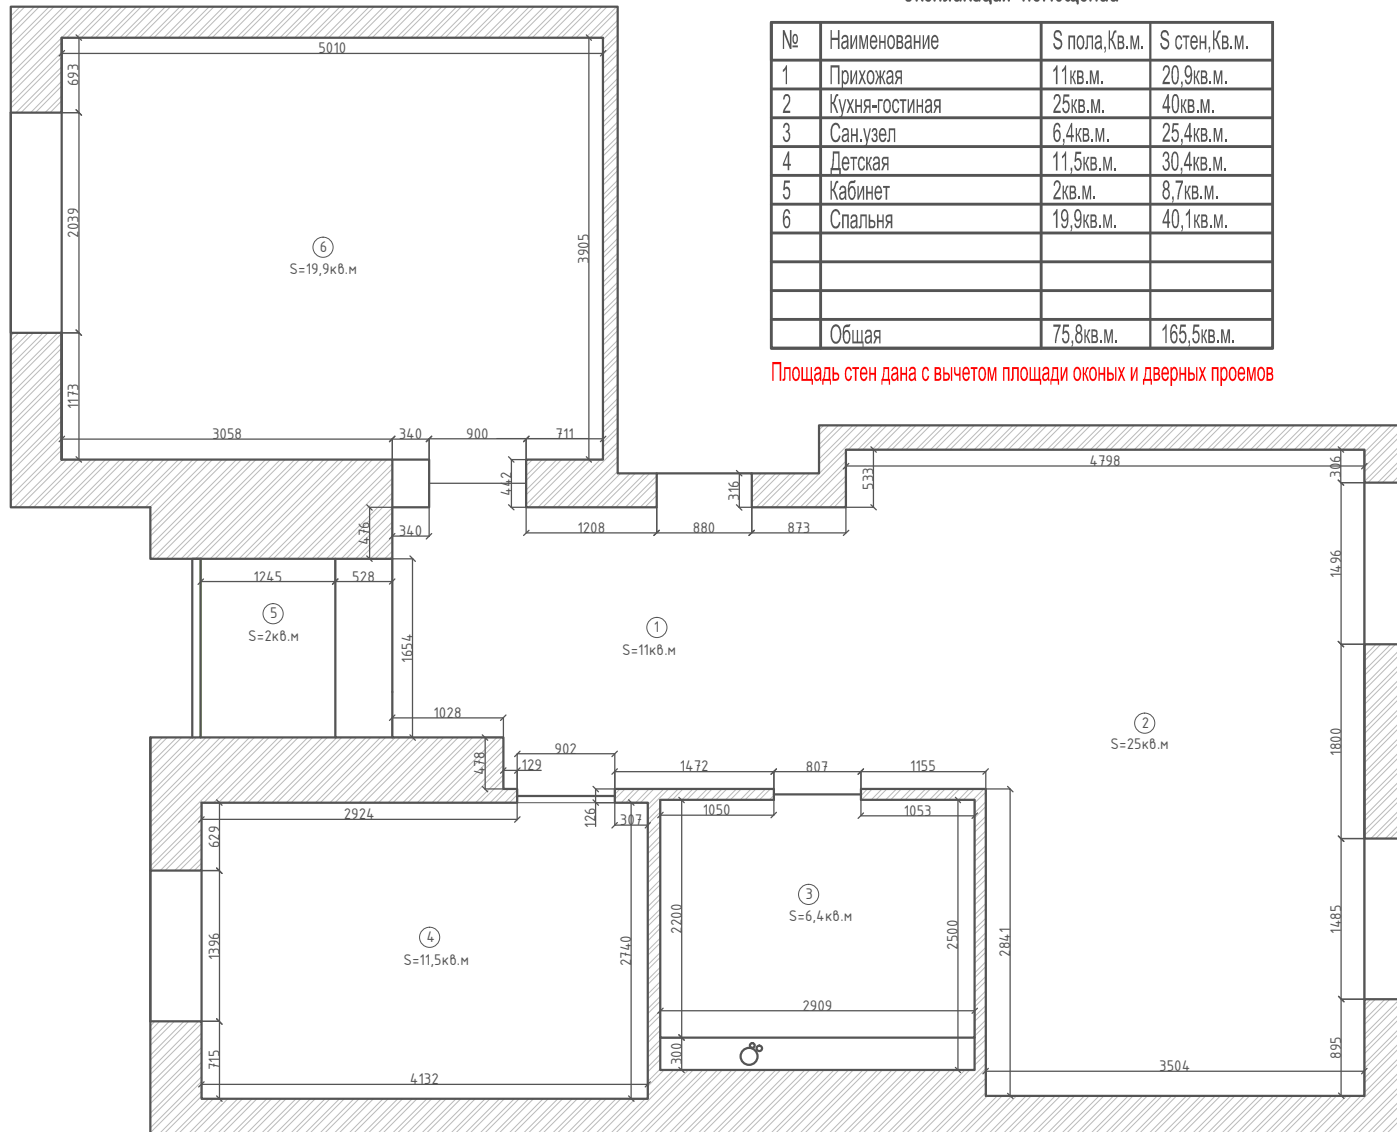

Экспликация помещений

№	Наименование	S пола, кв. м.	S стен, кв. м.
1	Прихожая	11 кв. м.	20,9 кв. м.
2	Кухня-гостиная	25 кв. м.	40 кв. м.
3	Сан. узел	6,4 кв. м.	25,4 кв. м.
4	Детская	11,5 кв. м.	30,4 кв. м.
5	Кабинет	2 кв. м.	8,7 кв. м.
6	Спальня	19,9 кв. м.	40,1 кв. м.
	Общая	75,8 кв. м.	165,5 кв. м.

Площадь стен дана с вычетом площади оконных и дверных проемов

ул. Пархоменко

Обмерный план после перепланировки.

выполнил

согласовано

Лист
4