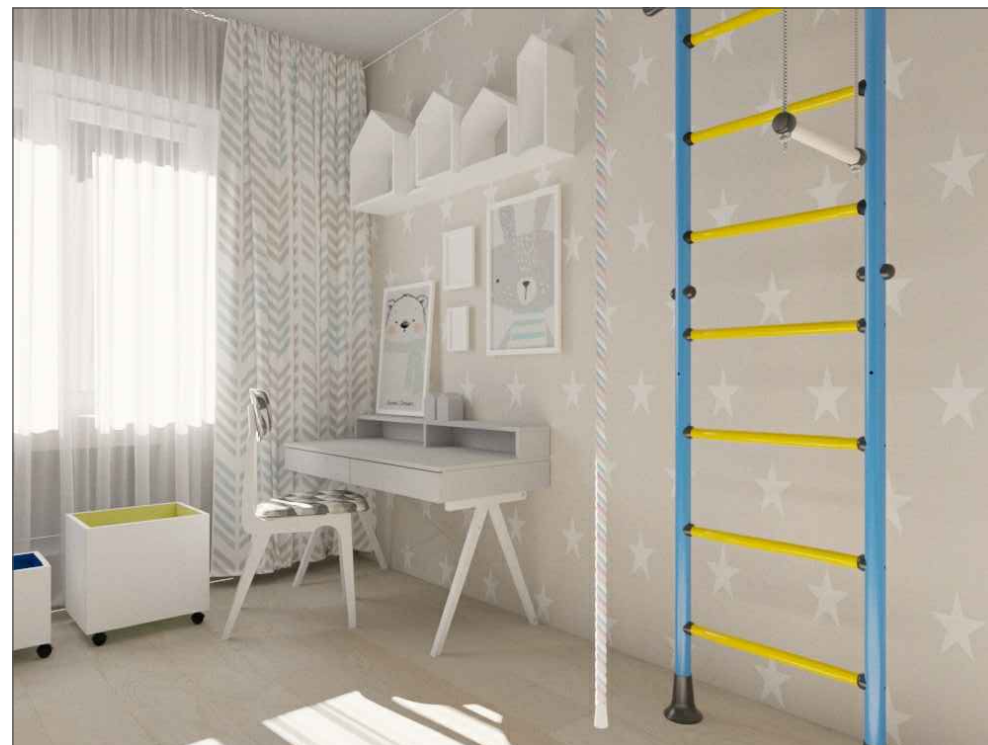

Наши контакты:

Тел: 375-30-59
Новосибирск, Ул. Ватулина, 24, вход со двора.
www.gfruit.ru

Детская комната