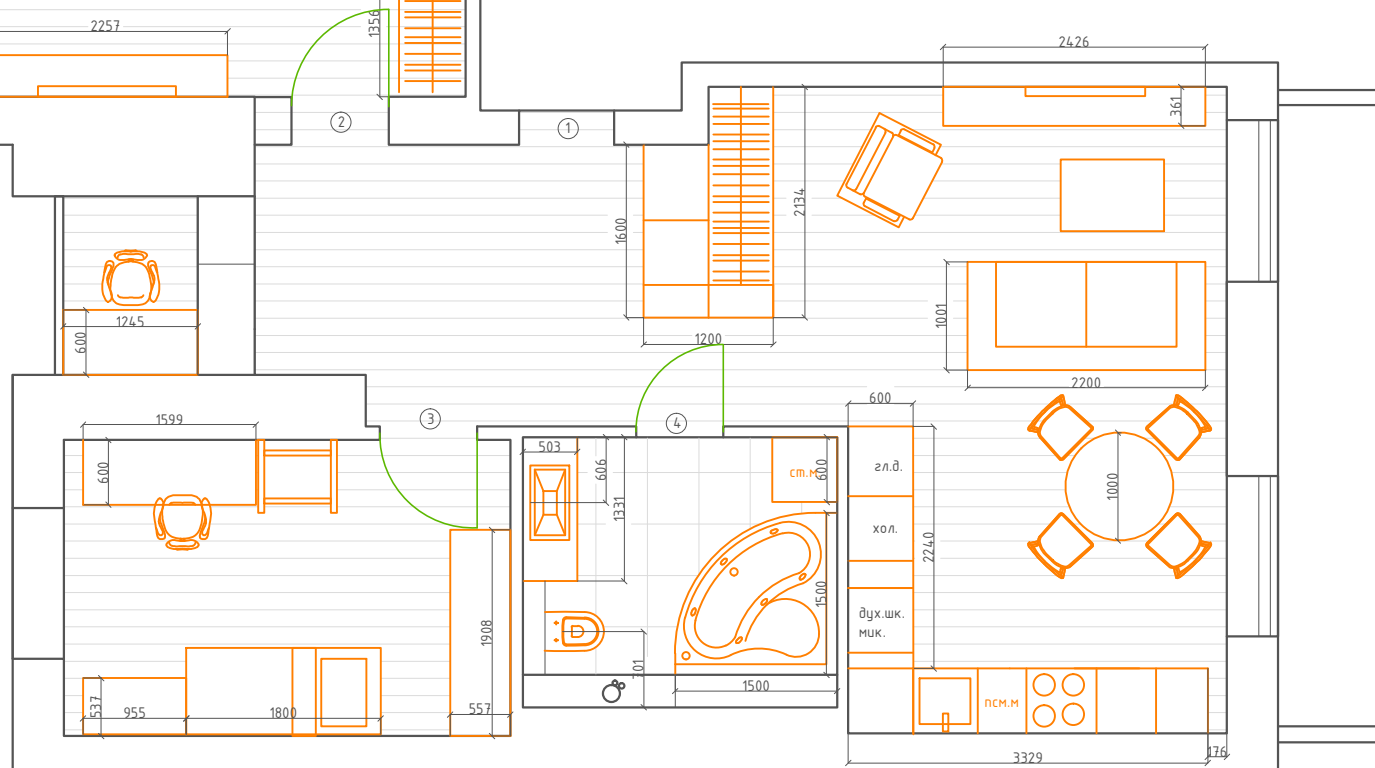

ул. Пархоменко

План расстановки мебели и оборудования и ведомость дверных проемов.

ВЫПОЛНИЛ

СОГЛАСОВАНО

Лист
5