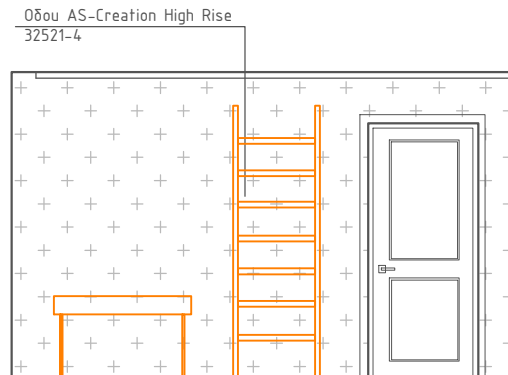

Покраска
Цвет: Белый