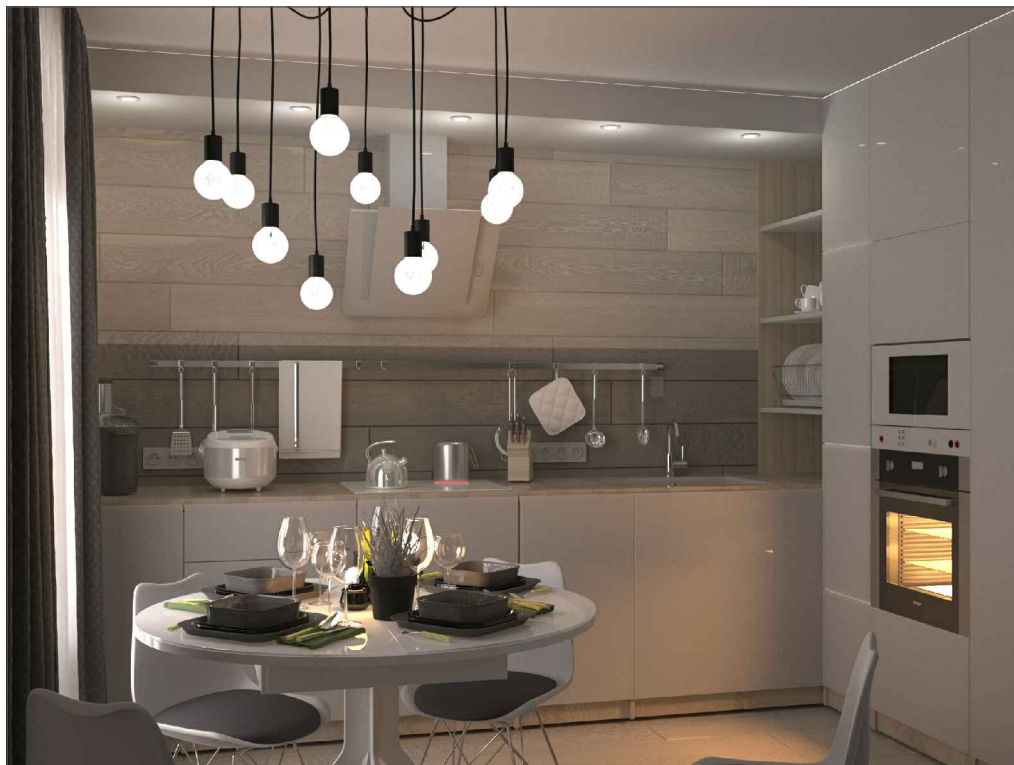

Наши контакты:

Тел: 375-30-59
Новосибирск, Ул. Ватулина, 24, вход со двора.
www.gfruit.ru

Гостиная-прихожая