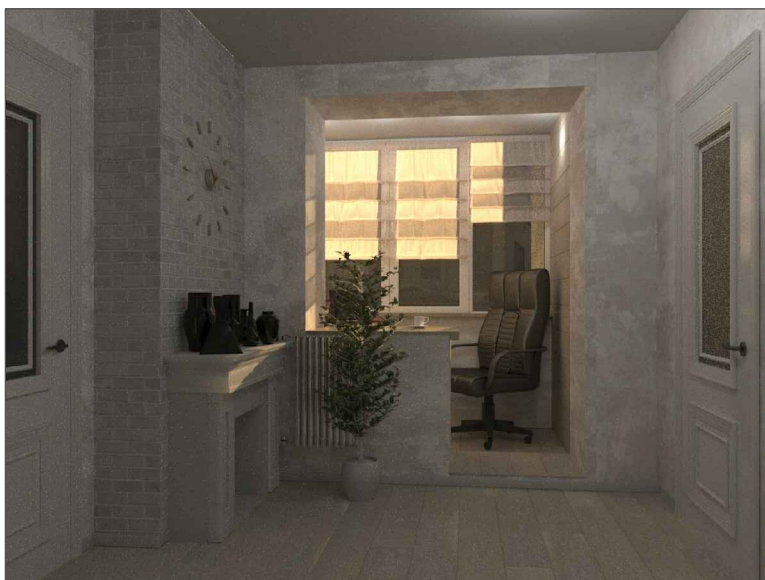

Наши контакты:

Тел: 375-30-59
Новосибирск, Ул. Ватулина, 24, вход со двора.
www.gfruit.ru

Гостиная-прихожая