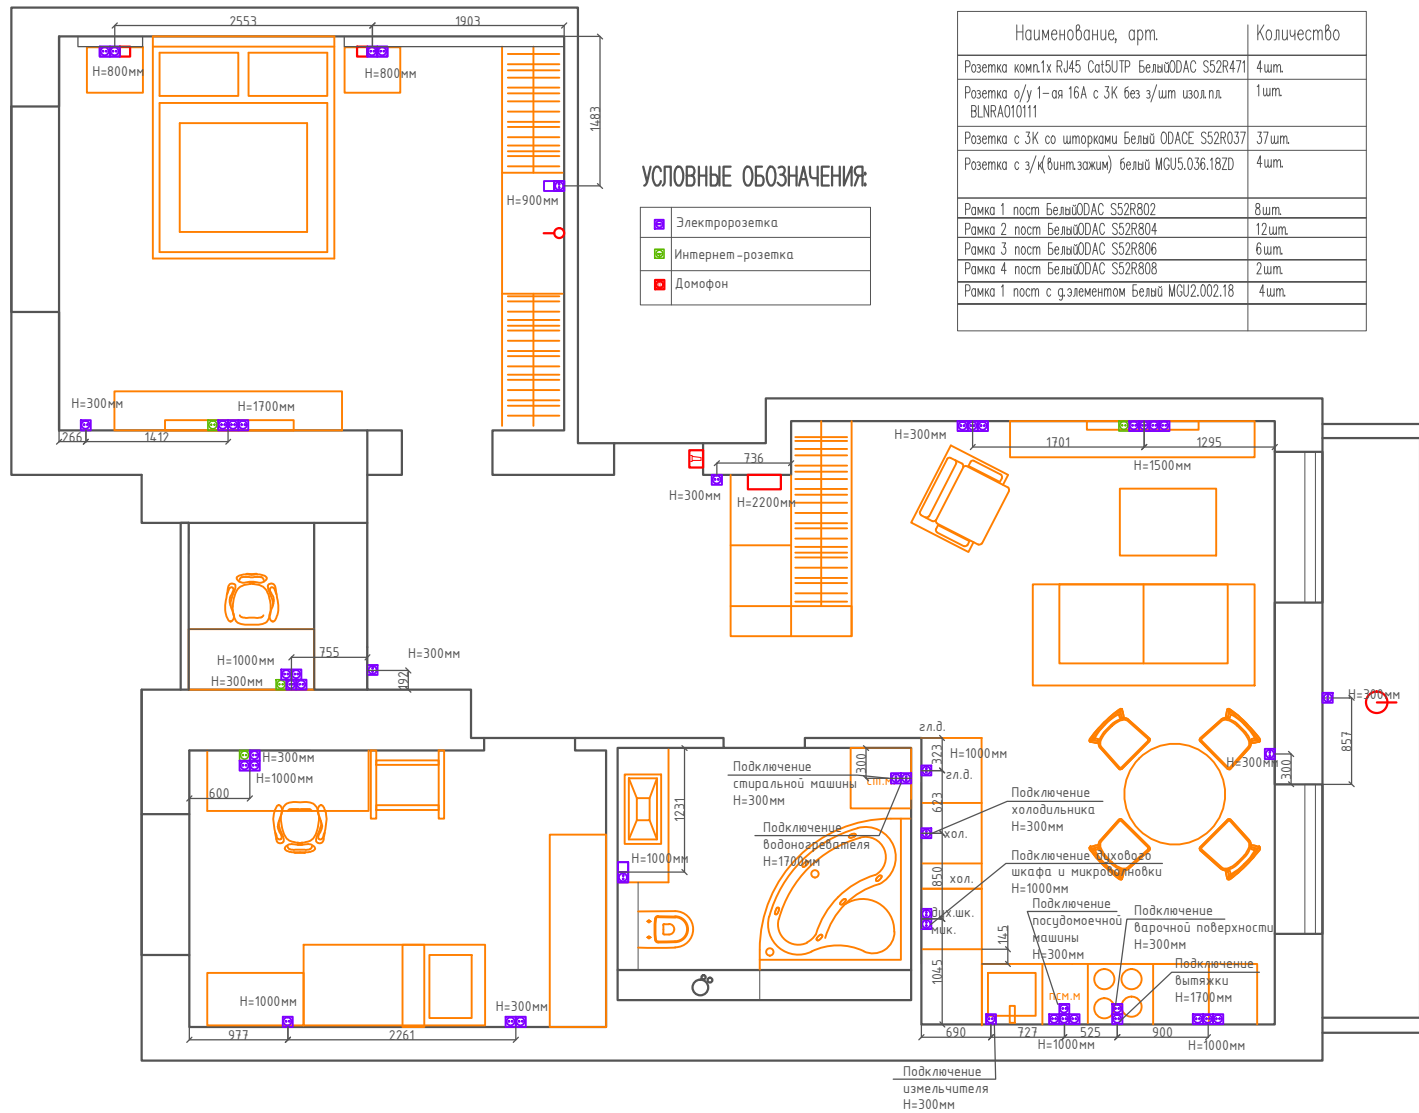

Примечания:

1. Все отметки высот указаны от уровня чистого пола.
2. Размеры и высоты указаны до центра монтажных коробок
3. План расстановки светильников, смотреть совместно с планом расстановки электророзеток (лист 8)

УСЛОВНЫЕ ОБОЗНАЧЕНИЯ:

	Электророзетка
	Интернет-розетка
	Домофон

Примечания:

1. Все отметки высот указаны от уровня чистого пола.
2. Размеры и высоты указаны до центра монтажных коробок
3. План расстановки электророзеток, смотреть совместно с планом расстановки светильников (лист 6)