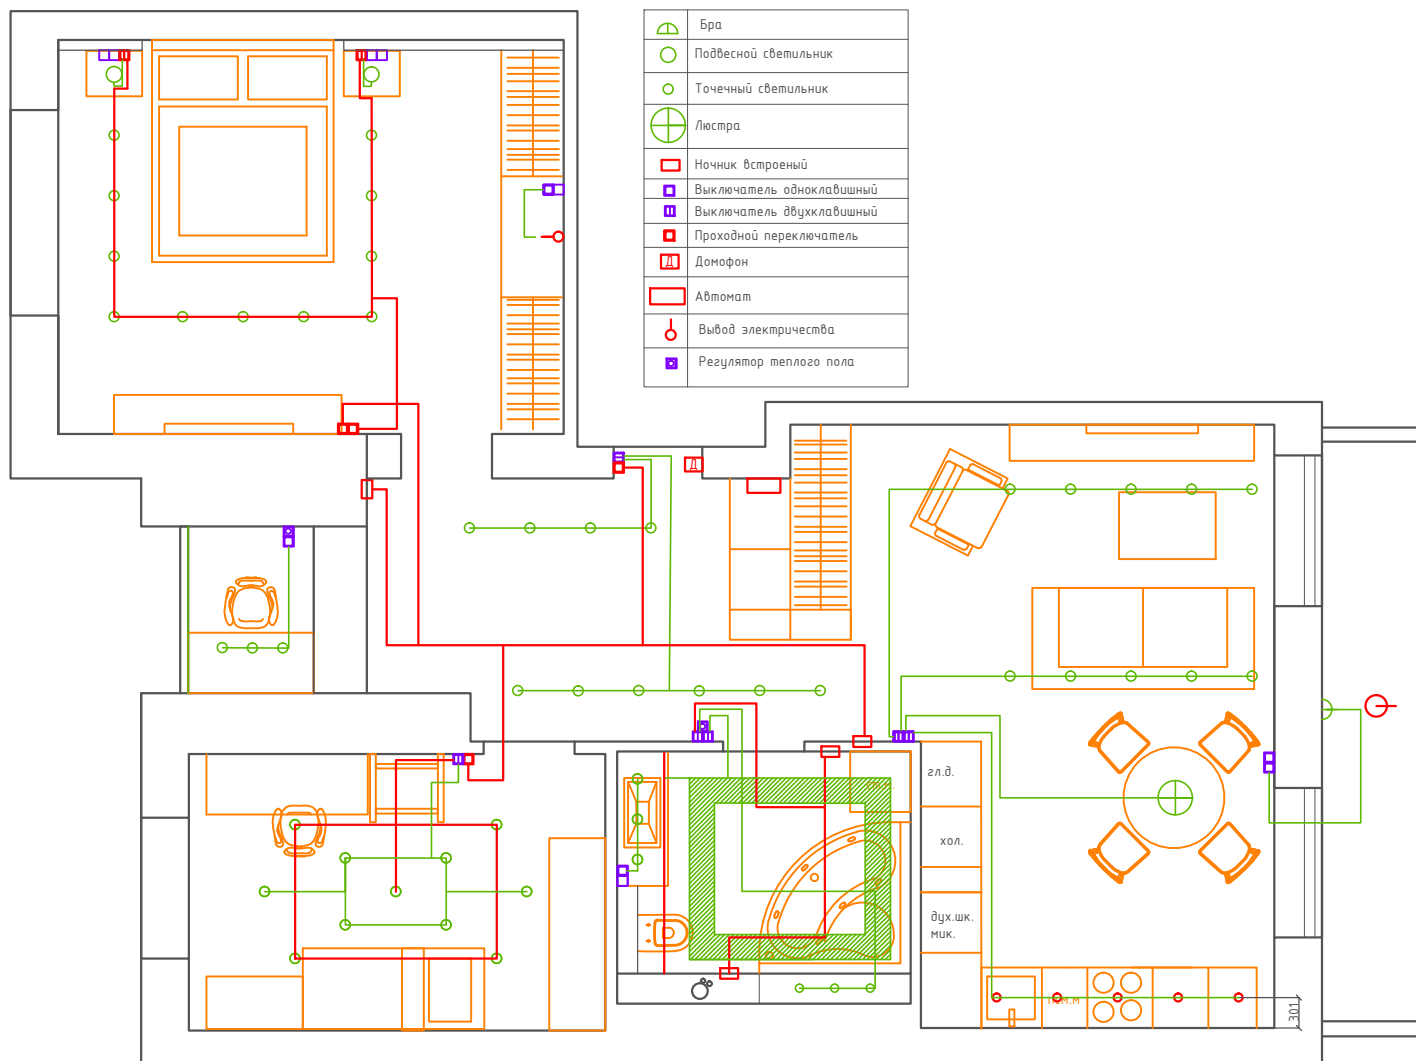

Примечания:

1. Все отметки высот указаны от уровня чистого пола.
2. Размеры и высоты указаны до центра монтажных коробок
3. План расстановки светильников, смотреть совместно с планом расстановки электророзеток (лист 8)

ул. Пархоменко

План размещения и привязки светильников и выключателей.

ВЫПОЛНИЛ

СОГЛАСОВАНО

Лист
6

УСЛОВНЫЕ ОБОЗНАЧЕНИЯ

	Бра
	Подвесной светильник
	Точечный светильник
	Люстра
	Ночник встроены
	Выключатель одноклавишный
	Выключатель двухклавишный
	Проходной переключатель
	Домофон
	Автомат
	Вывод электричества
	Регулятор теплого пола

УСЛОВНЫЕ ОБОЗНАЧЕНИЯ:

	Электророзетка
	Интернет-розетка
	Домофон

Примечания:

1. Все отметки высот указаны от уровня чистого пола.
2. Размеры и высоты указаны до центра монтажных коробок
3. План расстановки электророзеток, смотреть совместно с планом расстановки светильников (лист 6)