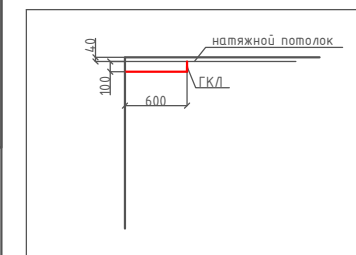

ул. Пархоменко

План размещения приборов отопления, теплого пола и терморегуляторов.

ВЫПОЛНИЛ

СОГЛАСОВАНО

Лист
9

УСЛОВНЫЕ ОБОЗНАЧЕНИЯ:

ОБОЗНАЧЕНИЯ	ОБЪЯСНЕНИЯ	S, кв. м.
	Натяжной потолок H=40мм	67,8 кв. м.
	ГКЛ H=150мм	5 кв. м.