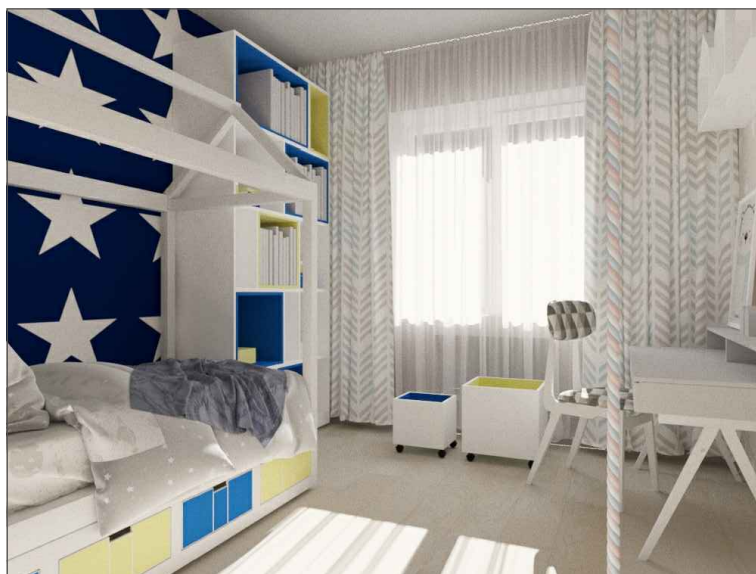

Наши контакты:

Тел: 375-30-59
Новосибирск, Ул. Ватулина, 24, вход со двора.
www.gfruit.ru

Детская комната