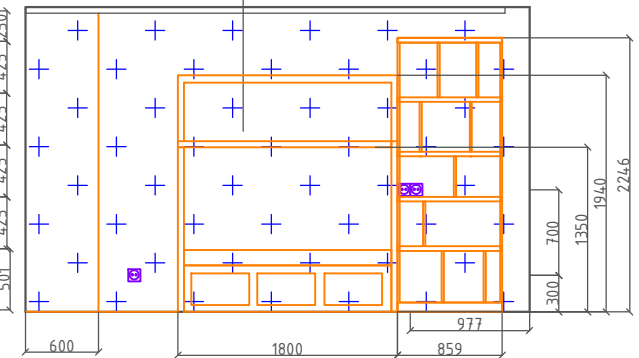

Примечания:

1. Участки стен находящиеся за мебелью красятся в белый цвет
2. Все отметки высот указаны от уровня чистого пола.
3. Размеры и высоты указаны до центра монтажных коробок
4. Смотреть совместно с планом расстановки электророзеток (лист 10)

ул. Пархоменко

Развертка по стенам детская

выполнил

согласовано

Лист
16