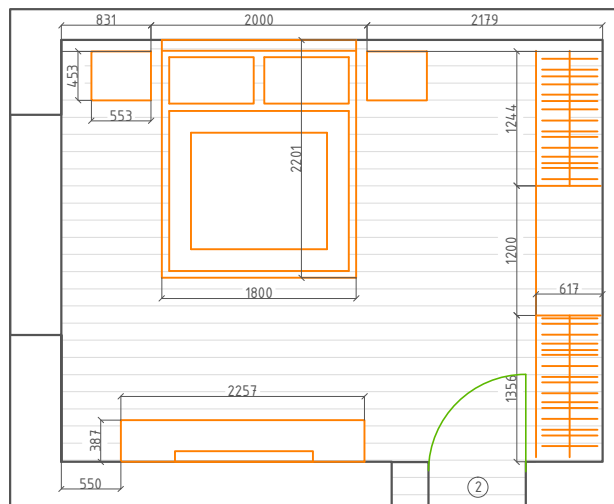

ВЕДОМОСТЬ ДВЕРЕЙ:

№	Тип двери , размер	Модель двери
1	Входная 800мм	TOREX ULTIMATUM-M MP Рисунок РК-10U цвет КТ Белый
2	Межкомнатная 800мм	Profidoors 2U Аляска ,стекло графит
3	Межкомнатная 800мм	Profidoors 2U Аляска ,стекло графит
4	Межкомнатная 700мм	Profidoors 1U Аляска ,глухая