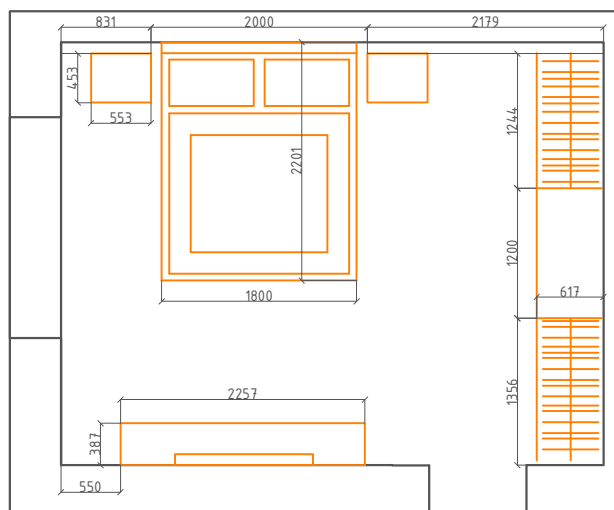

Примечания:

1. Участки стен находящиеся за мебелью красятся в белый цвет
2. Все отметки высот указаны от уровня чистого пола
3. Размеры и высоты указаны до центра монтажных коробок
4. Смотреть совместно с планом расстановки электророзеток (лист 10)

ул. Пархоменко

Развертка по стенам спальни

выполнил

согласовано

Лист
13