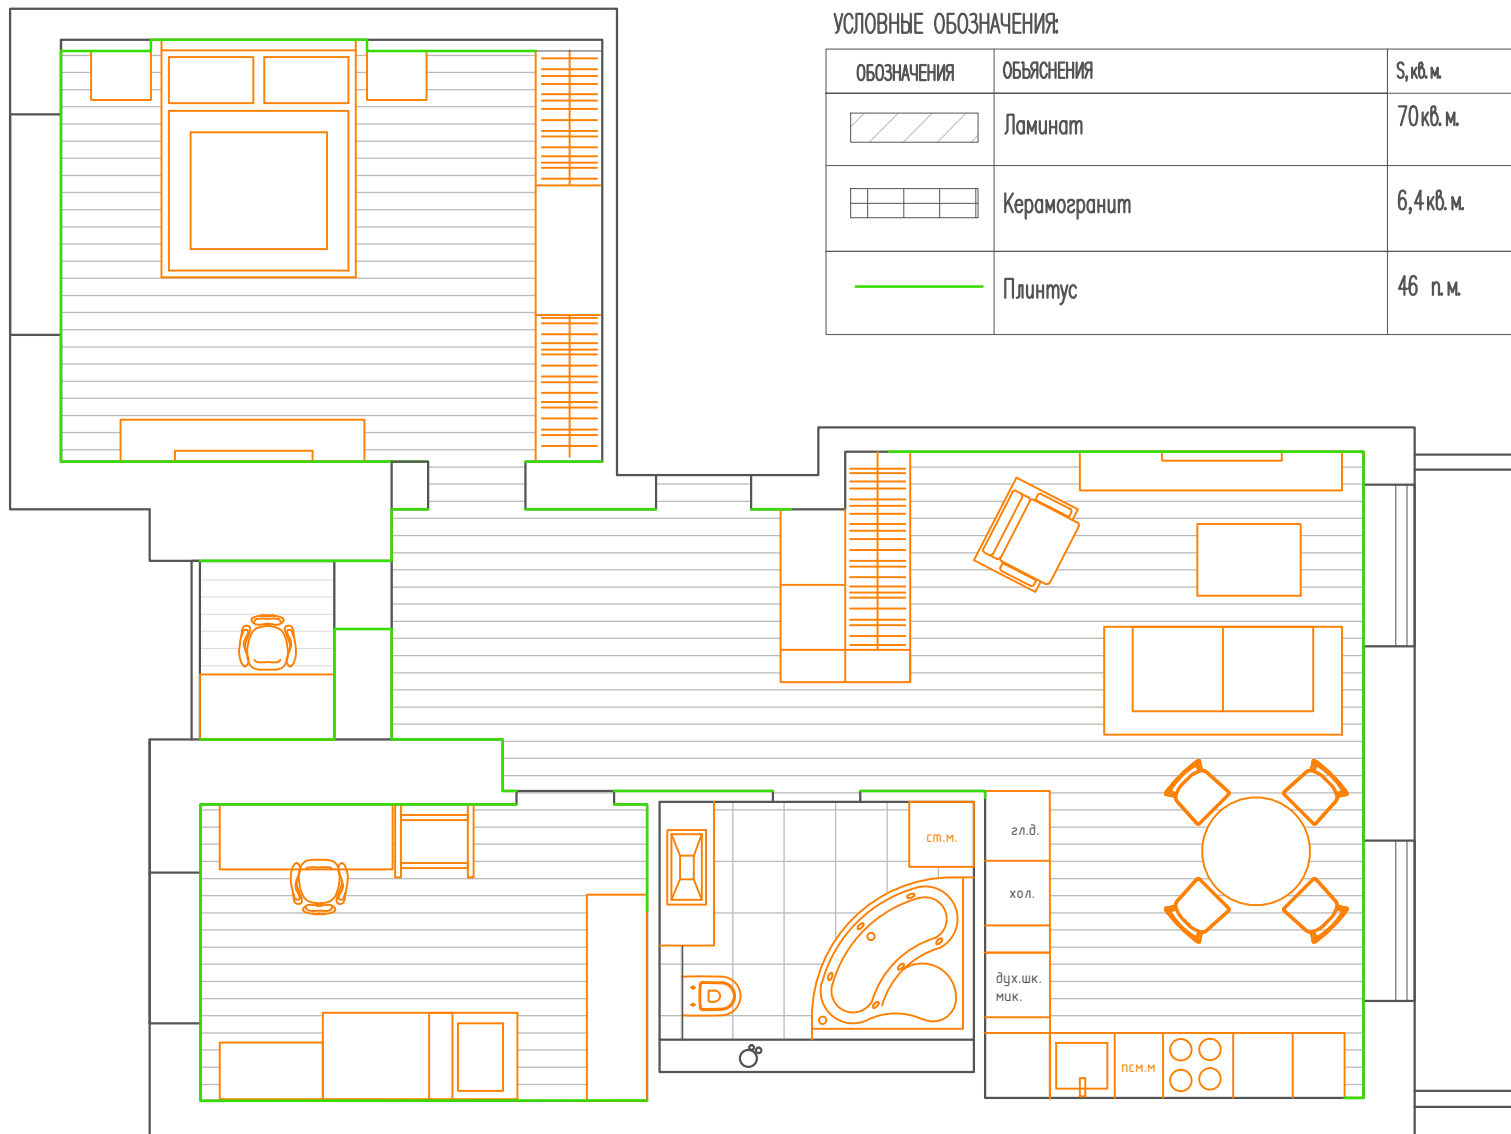

Примечания:

1. План потолочных конструкций, смотреть совместно с планом расстановки светильников (лист 6)

ул. Пархоменко

План потолочных конструкций

ВЫПОЛНИЛ

СОГЛАСОВАНО

Лист
10

УСЛОВНЫЕ ОБОЗНАЧЕНИЯ: