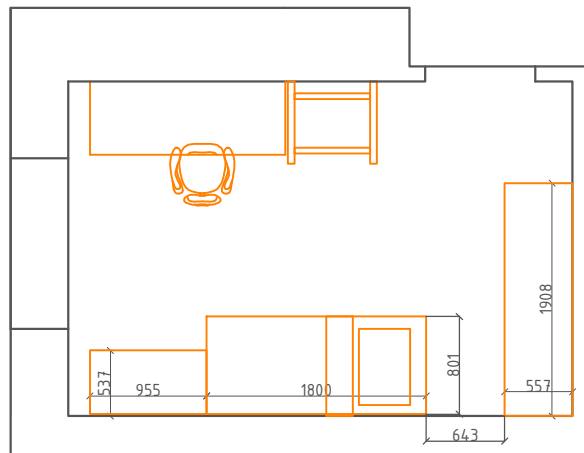

Примечания:

1. Участки стен находящиеся за мебелью красятся в белый цвет
2. Все отметки высот указаны от уровня чистого пола.
3. Размеры и высоты указаны до центра монтажных коробок
4. Смотреть совместно с планом расстановки электророзеток (лист 10)

ул. Пархоменко

Развертка по стенам детская

выполнил

согласовано

Лист
16