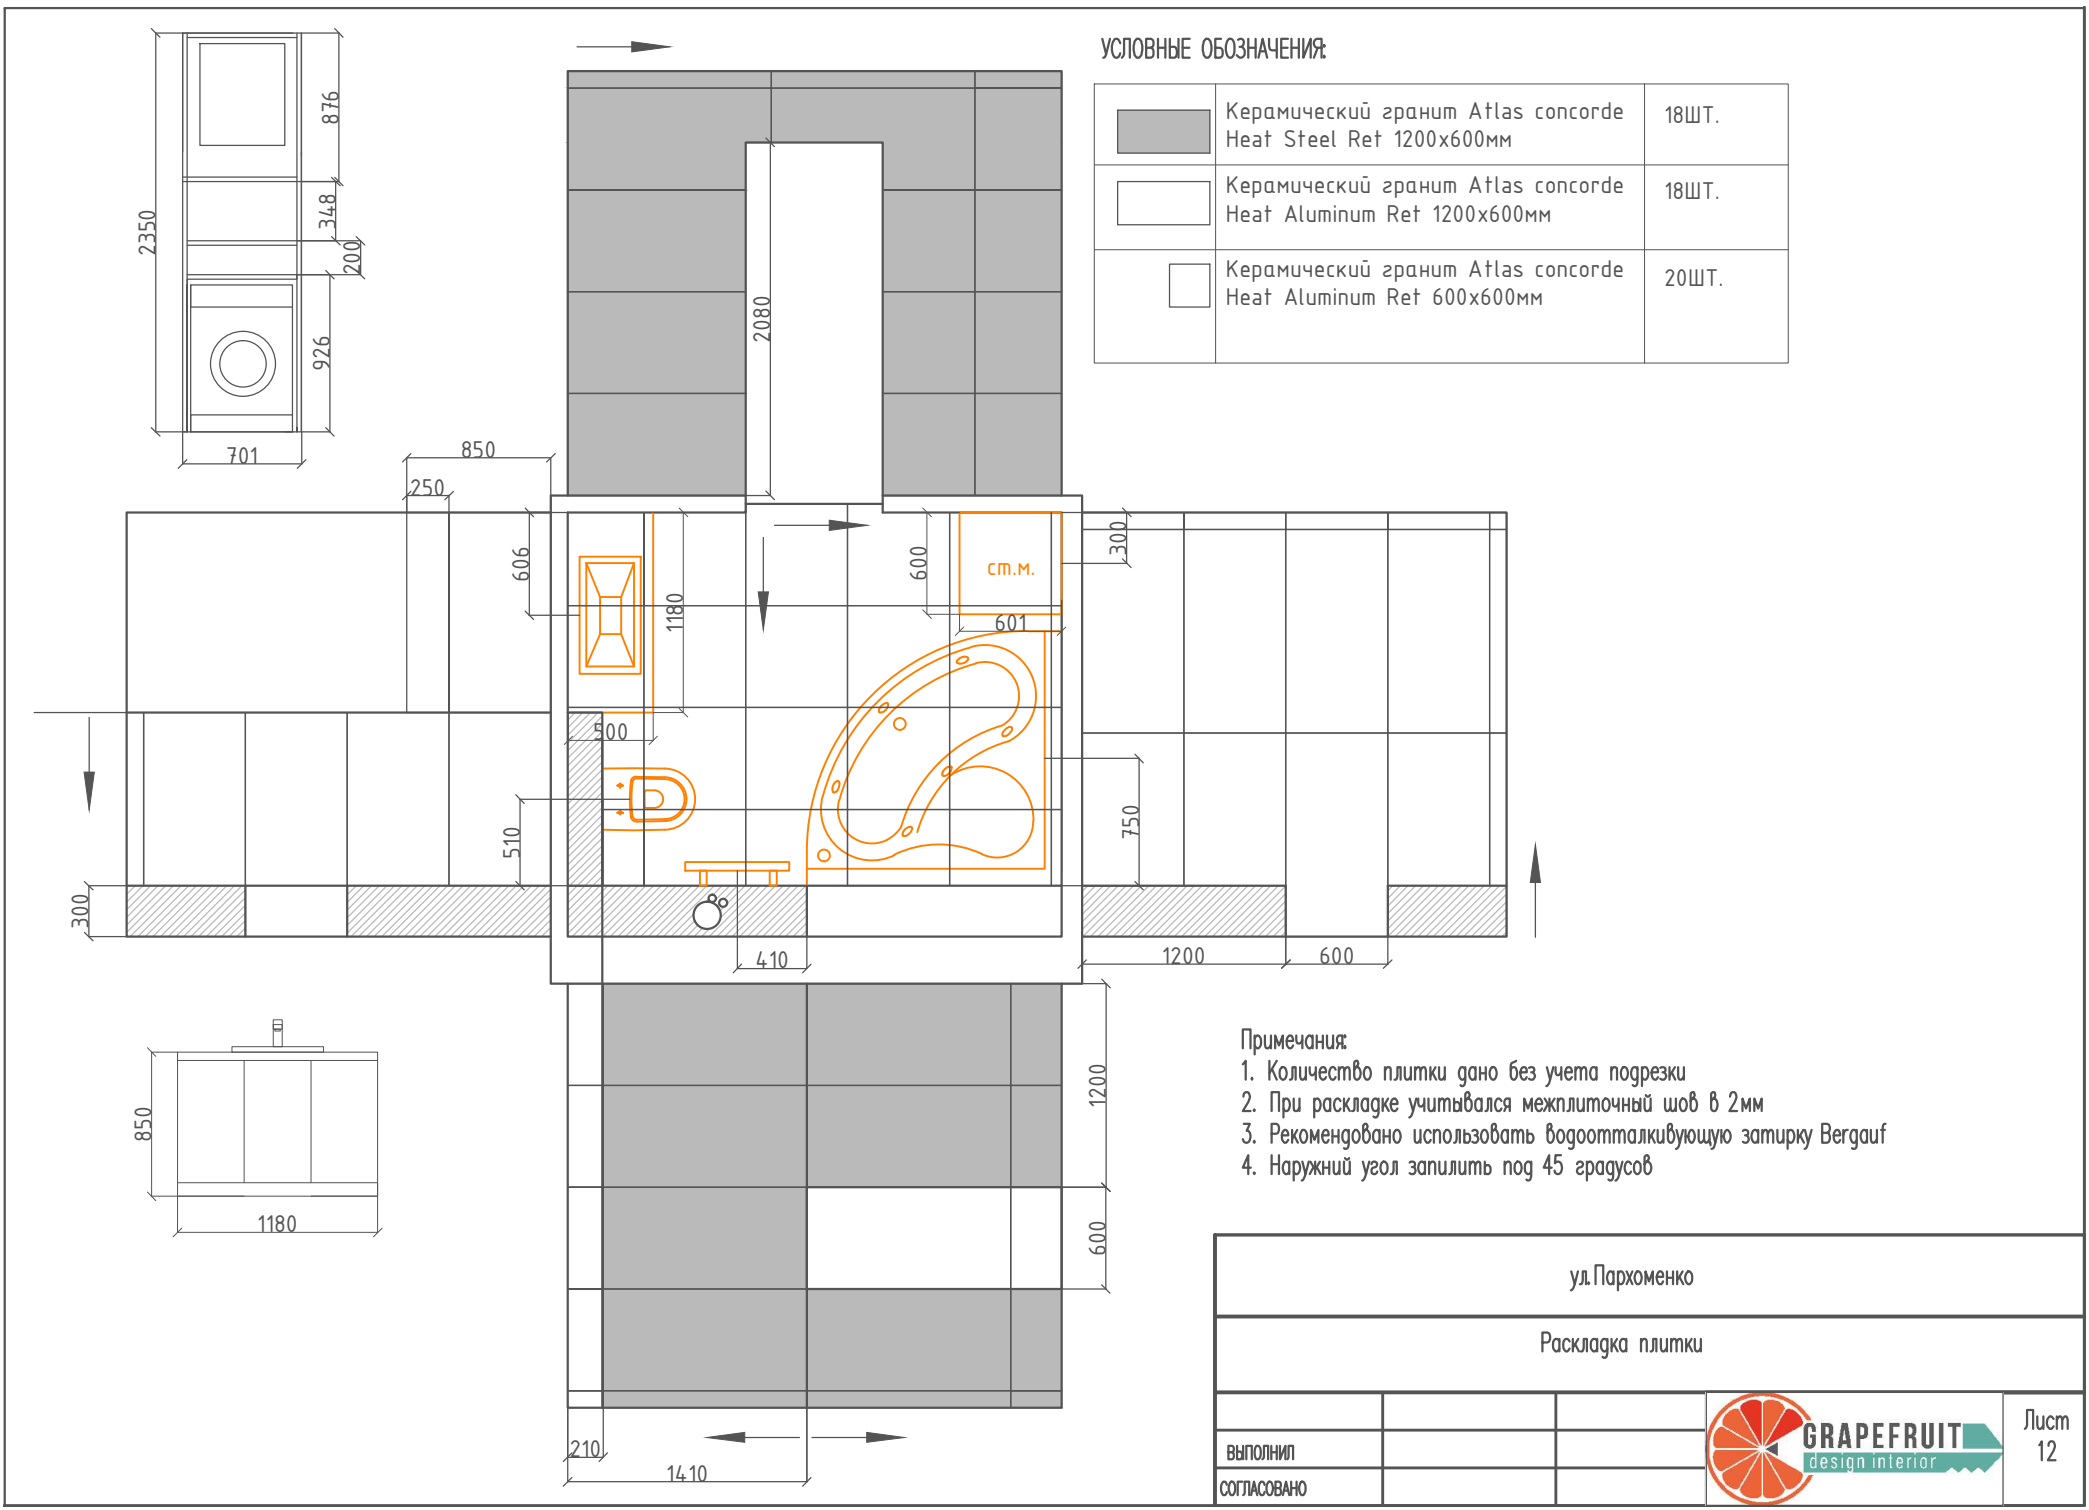

УСЛОВНЫЕ ОБОЗНАЧЕНИЯ:

	Керамический гранит Atlas concorde Heat Steel Ret 1200x600мм	18ШТ.
	Керамический гранит Atlas concorde Heat Aluminum Ret 1200x600мм	18ШТ.
	Керамический гранит Atlas concorde Heat Aluminum Ret 600x600мм	20ШТ.

Примечания:

1. Количество плитки дано без учета подрезки
2. При раскладке учитывался межплиточный шов в 2мм
3. Рекомендовано использовать водоотталкивающую затирку Bergauf
4. Наружний угол запилить под 45 градусов

ул. Пархоменко			Лист 12
Раскладка плитки			
ВЫПОЛНИЛ			
СОГЛАСОВАНО