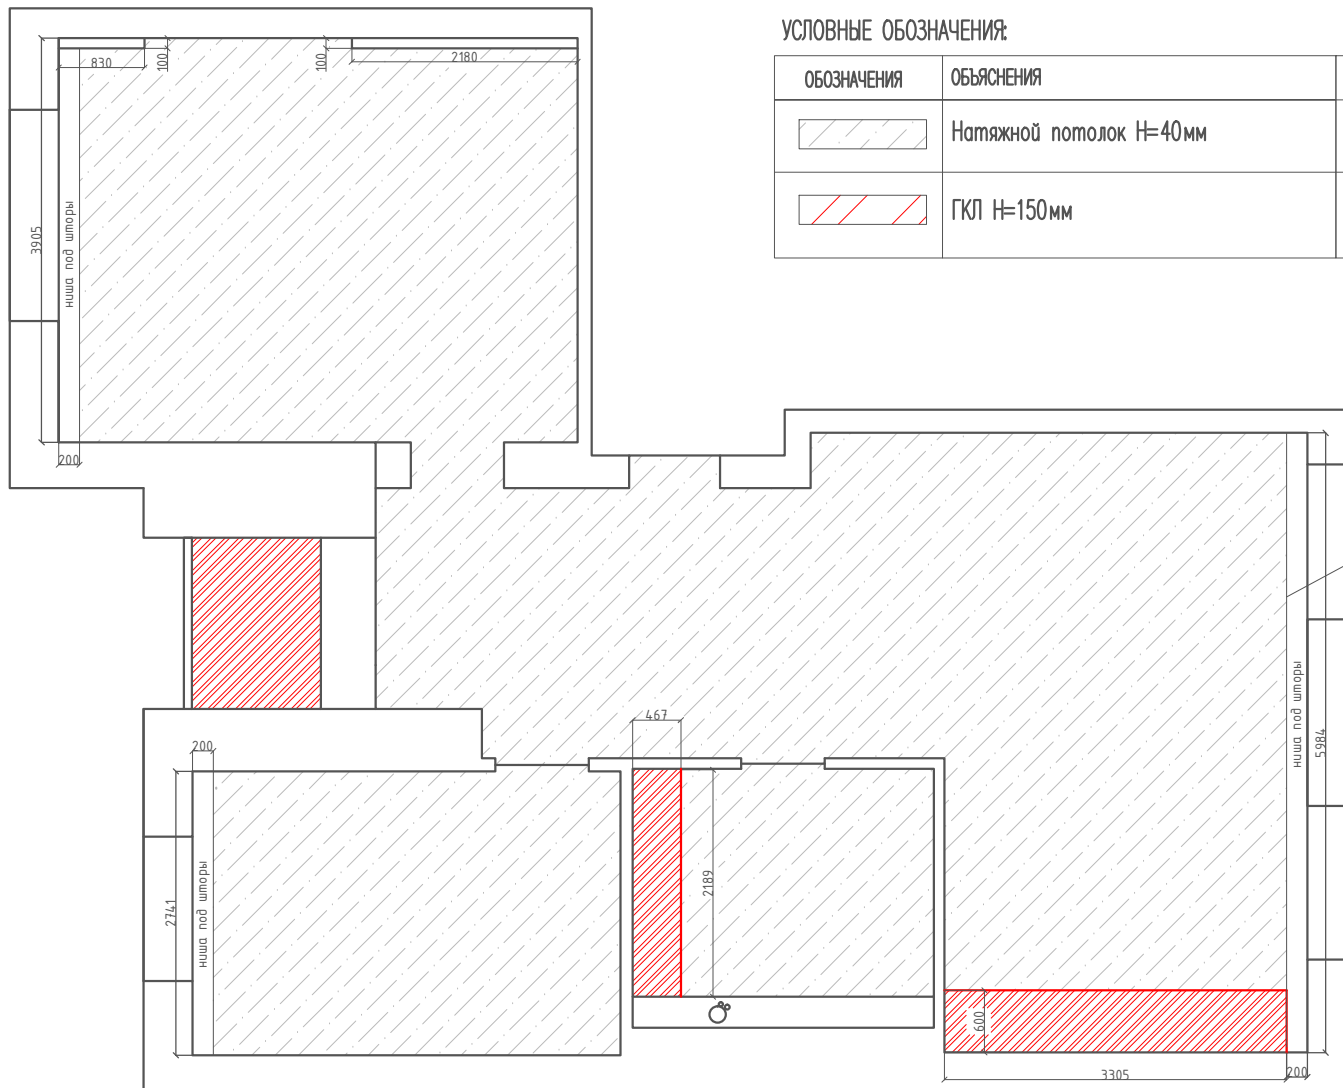

ул. Пархоменко

План размещения приборов отопления, теплого пола и терморегуляторов.

ВЫПОЛНИЛ

СОГЛАСОВАНО

Лист
9

УСЛОВНЫЕ ОБОЗНАЧЕНИЯ:

ОБОЗНАЧЕНИЯ	ОБЪЯСНЕНИЯ	S, кв. м.
	Натяжной потолок H=40мм	67,8 кв. м.
	ГКЛ H=150мм	5 кв. м.

Примечания:

1. План потолочных конструкций, смотреть совместно с планом расстановки светильников (лист 6)

ул. Пархоменко

План потолочных конструкций

ВЫПОЛНИЛ

СОГЛАСОВАНО

Лист
10

УСЛОВНЫЕ ОБОЗНАЧЕНИЯ: