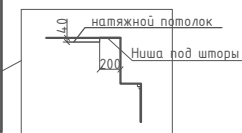

ул. Пархоменко

План размещения приборов отопления, теплого пола и терморегуляторов.

ВЫПОЛНИЛ

СОГЛАСОВАНО

Лист
9

УСЛОВНЫЕ ОБОЗНАЧЕНИЯ:

ОБОЗНАЧЕНИЯ	ОБЪЯСНЕНИЯ	S, кв. м.
	Натяжной потолок H=40мм	67,8 кв. м.
	ГКЛ H=150мм	5 кв. м.