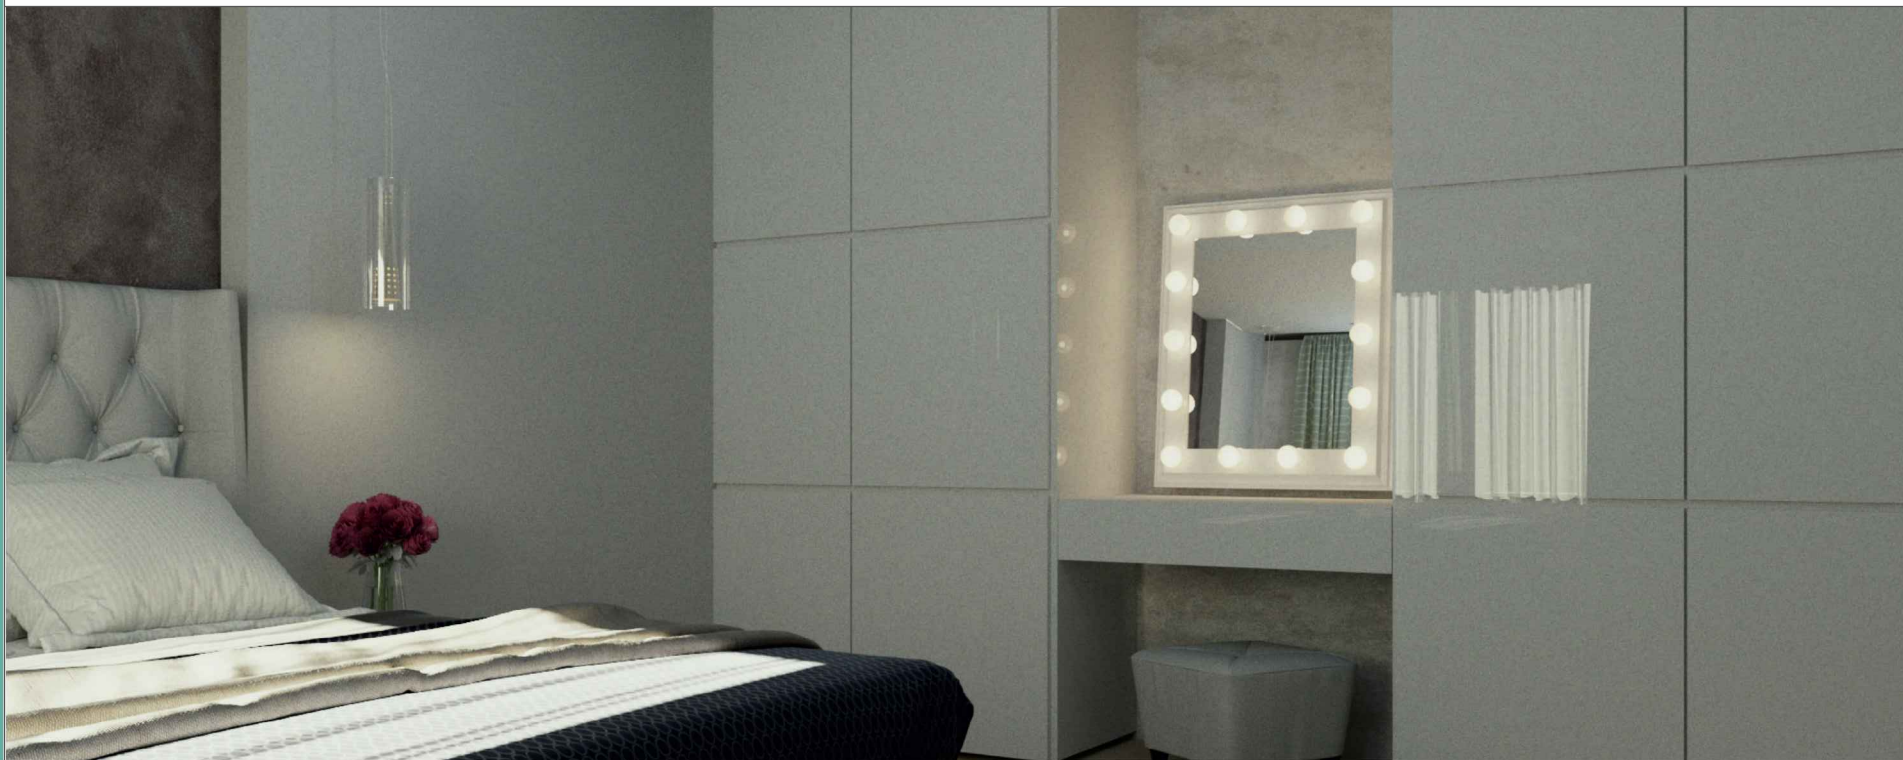

Дизайн-проект

Реконструкция трехкомнатной квартиры
«лаконичность и функционализм»