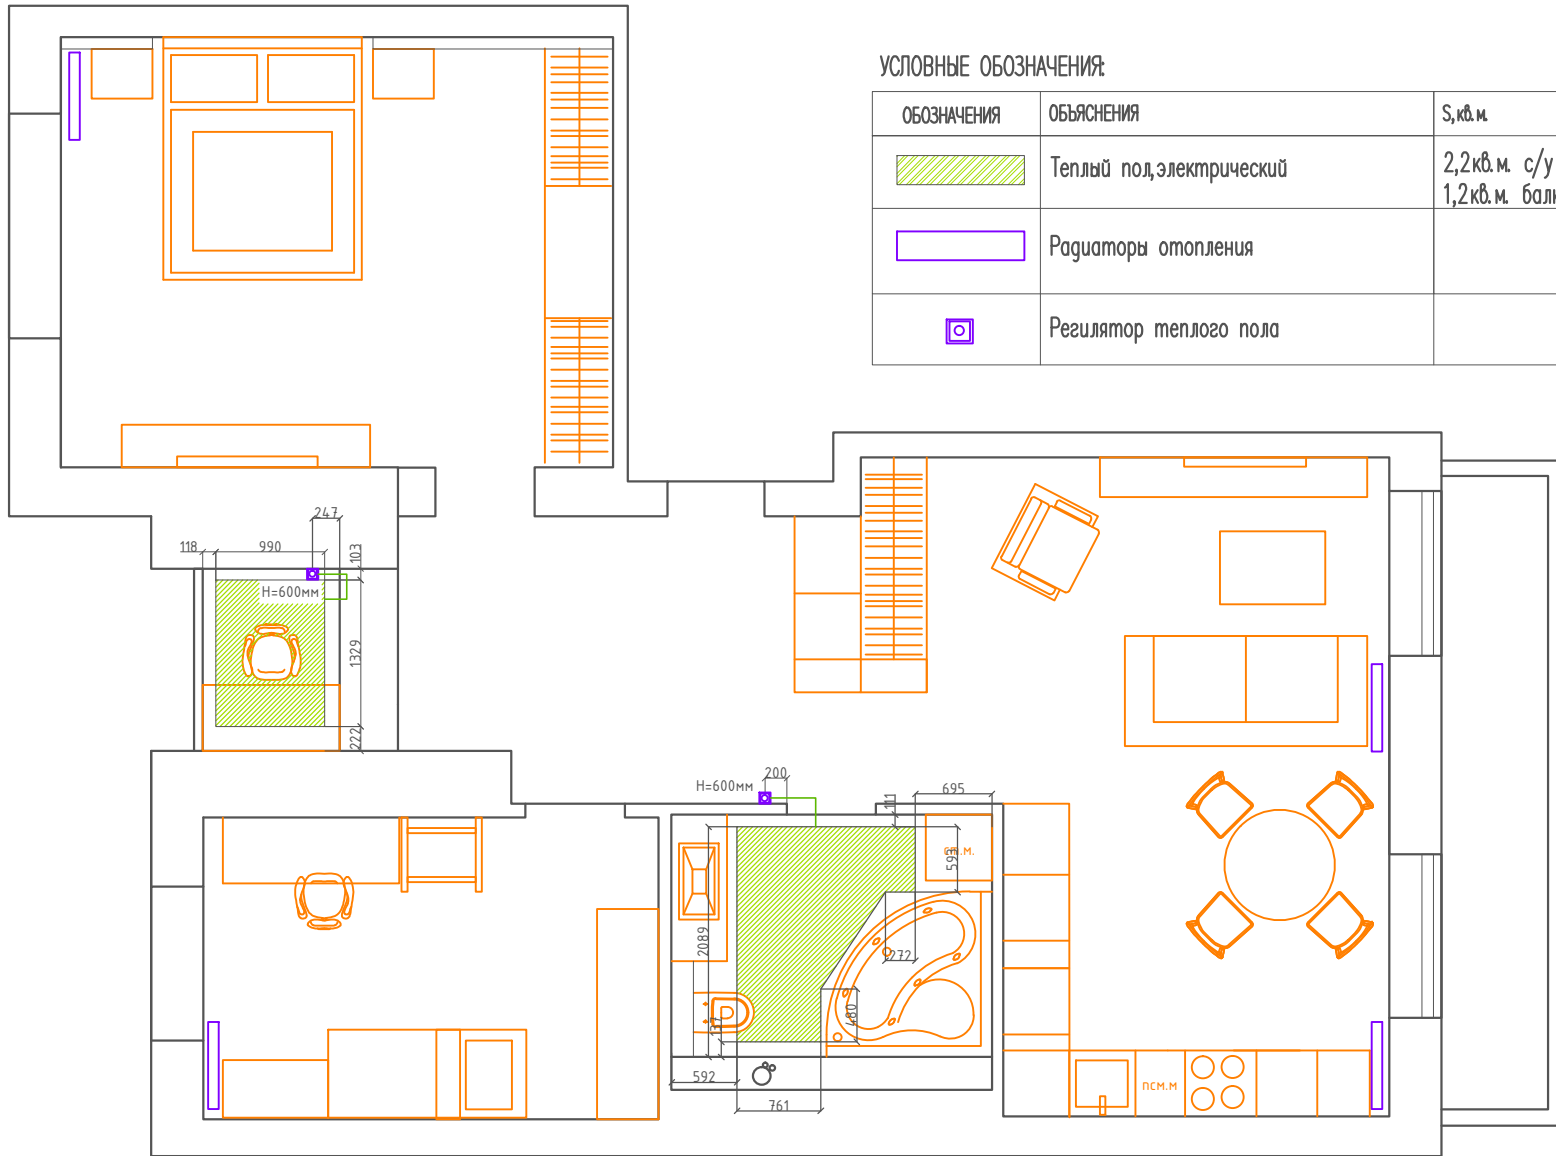

УСЛОВНЫЕ ОБОЗНАЧЕНИЯ:

	Электророзетка
	Интернет-розетка
	Домофон

Примечания:

1. Все отметки высот указаны от уровня чистого пола.
2. Размеры и высоты указаны до центра монтажных коробок
3. План расстановки электророзеток, смотреть совместно с планом расстановки светильников (лист 6)

ул. Пархоменко

План размещения и привязки розеток и слаботочных сетей.

ВЫПОЛНИЛ

СОГЛАСОВАНО

Лист
8

УСЛОВНЫЕ ОБОЗНАЧЕНИЯ:

ОБОЗНАЧЕНИЯ	ОБЪЯСНЕНИЯ	S, кв. м
	Теплый пол, электрический	2,2 кв. м. с/у 1,2 кв. м. балкон
	Радиаторы отопления	
	Регулятор теплого пола	