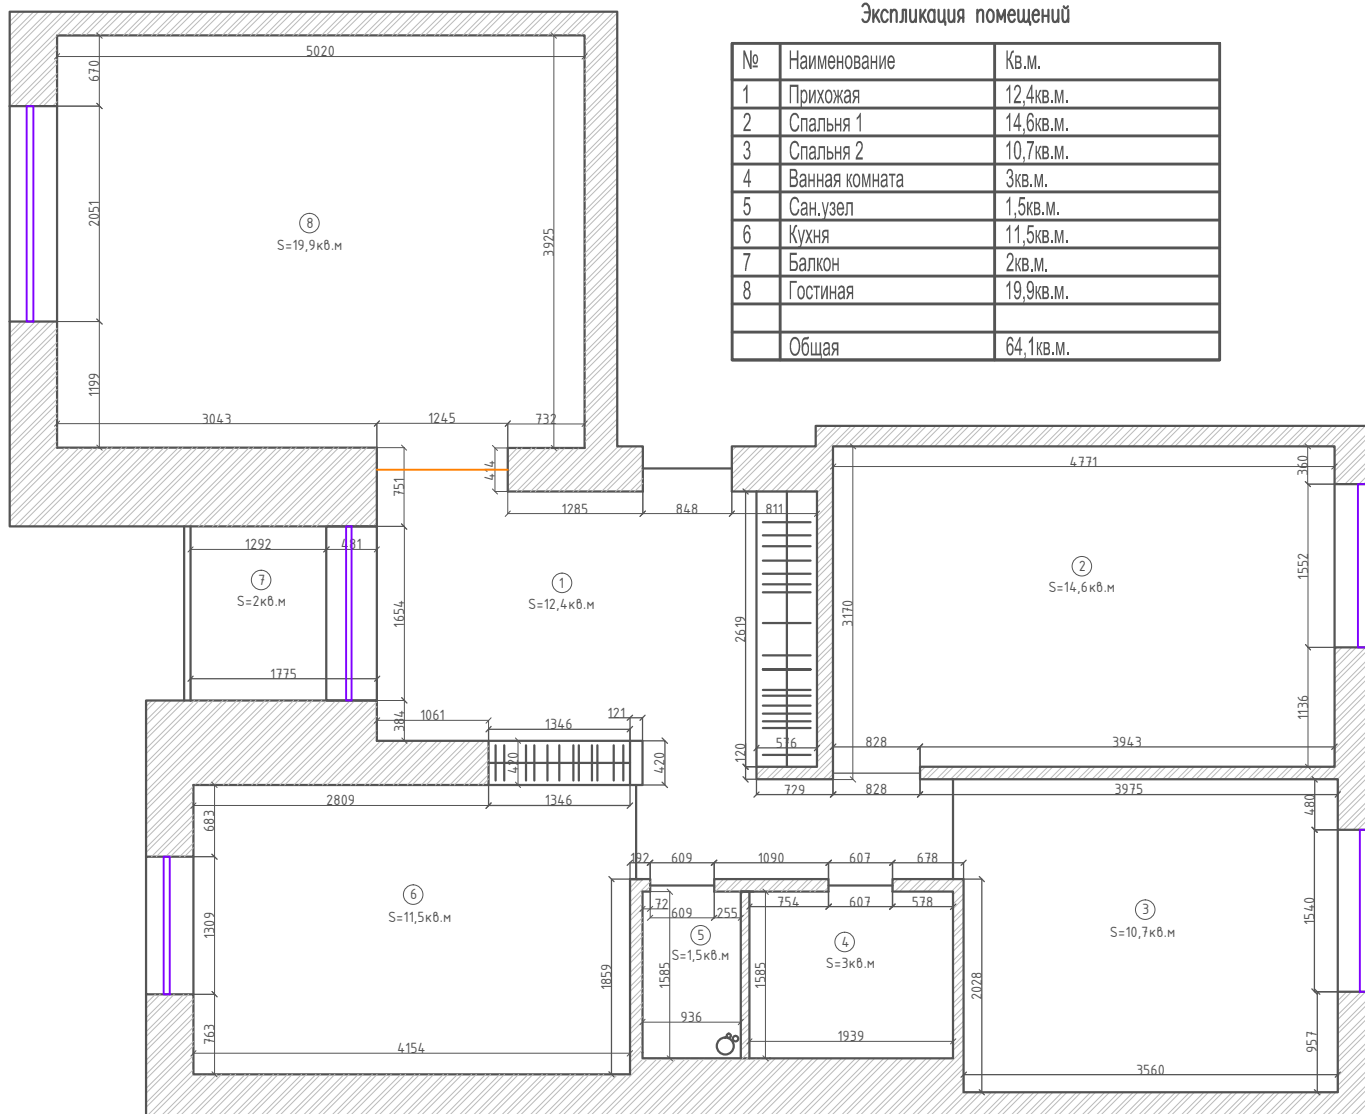

Экспликация помещений

№	Наименование	Кв.м.
1	Прихожая	12,4кв.м.
2	Спальня 1	14,6кв.м.
3	Спальня 2	10,7кв.м.
4	Ванная комната	3кв.м.
5	Сан.узел	1,5кв.м.
6	Кухня	11,5кв.м.
7	Балкон	2кв.м.
8	Гостиная	19,9кв.м.
	Общая	64,1кв.м.

ул. Пархоменко

Обмерный план

ВЫПОЛНИЛ

СОГЛАСОВАНО

Лист
1