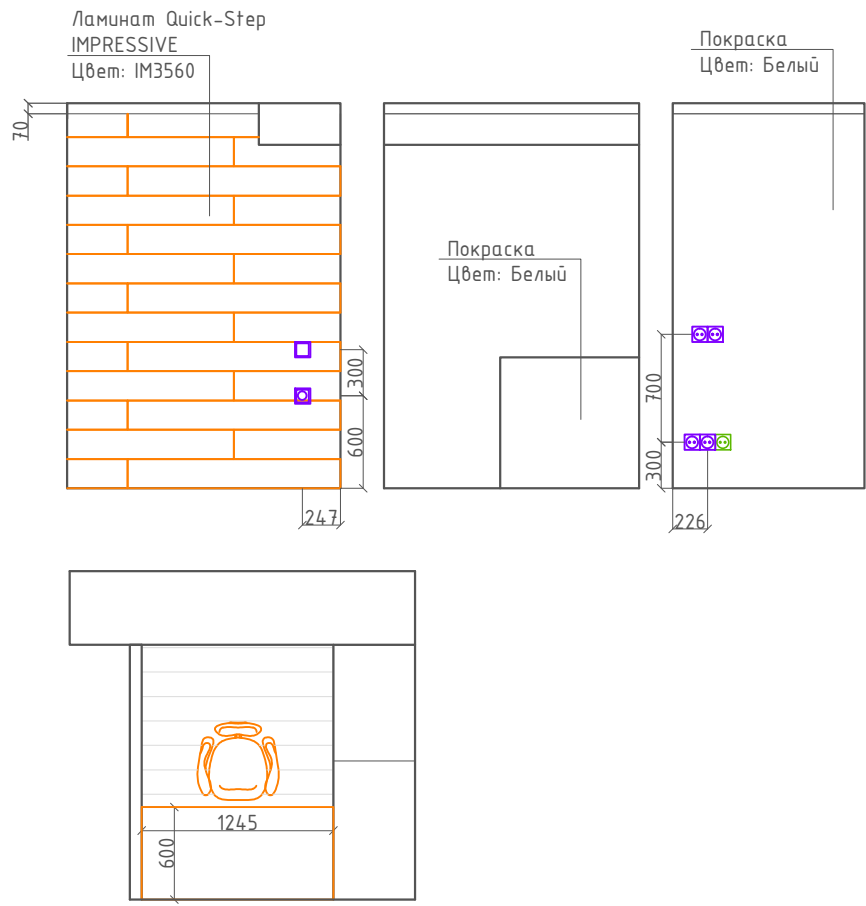

ул. Пархоменко			Лист 12
Раскладка плитки			
ВЫПОЛНИЛ			
СОГЛАСОВАНО			

Примечания:

1. Участки стен находящиеся за мебелью красятся в белый цвет
2. Все отметки высот указаны от уровня чистого пола
3. Размеры и высоты указаны до центра монтажных коробок
4. Смотреть совместно с планом расстановки электророзеток (лист 10)

ул. Пархоменко

Развертка по стенам спальни

выполнил

согласовано

Лист
13

ул. Пархоменко			Лист 14
Развертка по стенам кухня-гостиная, прихожая			
ВЫПОЛНИЛ			
СОГЛАСОВАНО			

- Примечания:
1. Участки стен находящиеся за мебелью красятся в белый цвет
 2. Все отметки высот указаны от уровня чистого пола.
 3. Размеры и высоты указаны до центра монтажных коробок
 4. Смотреть совместно с планом расстановки электророзеток (лист 10)